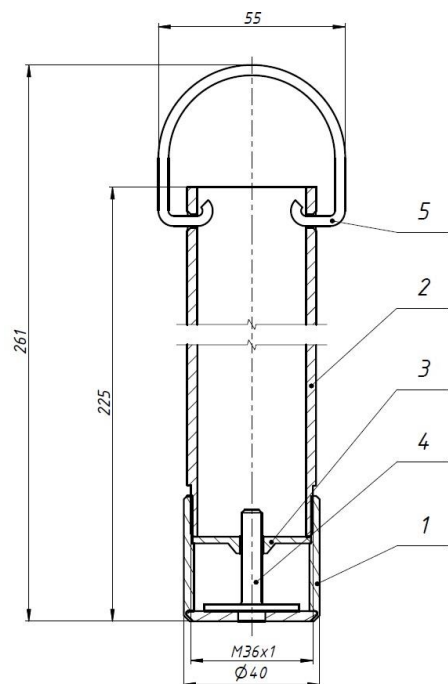

2. Технические характеристики

Объем пробоотборника ПДК, см ³	200
Материал	12X18Н10Т ГОСТ 5632-72
Габариты (высота х диаметр), мм	261x55x40
Масса не более, кг	0,67

Рис. 1. Пробоотборник ПДК-01

1 – дно 2 – корпус 3 - крестовина 4 - клапан, 5 – ручка-скоба